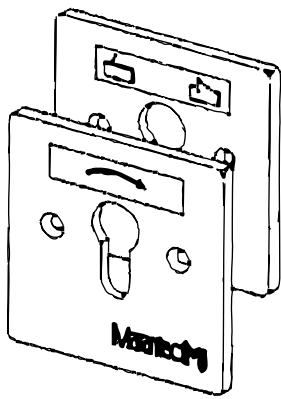

Command 311
Command 411

1.

Command 311

No. 152 188

mit Kunststoffblende
with plastic plate
avec écran en stratifié
met kap van kunststof
con panel de material sintético
con mascherina in materiale
sintetico
med plastblände
med plast-dekkplate
med kunststoffblende
Muovipeitelevylinen avainkytkin
Z zaślepką z tworzywa
sztucznego

Command 311

No. 152 238

mit Aluminiumblende
with aluminium plate
avec écran en aluminium
met kap van aluminium
con panel de aluminio
con mascherina in alluminio
med aluminiumblände
med aluminium-dekkplate
med aluminium-blände
Aluminipeitelevylinen
avainkytkin
Z zaślepką z aluminium