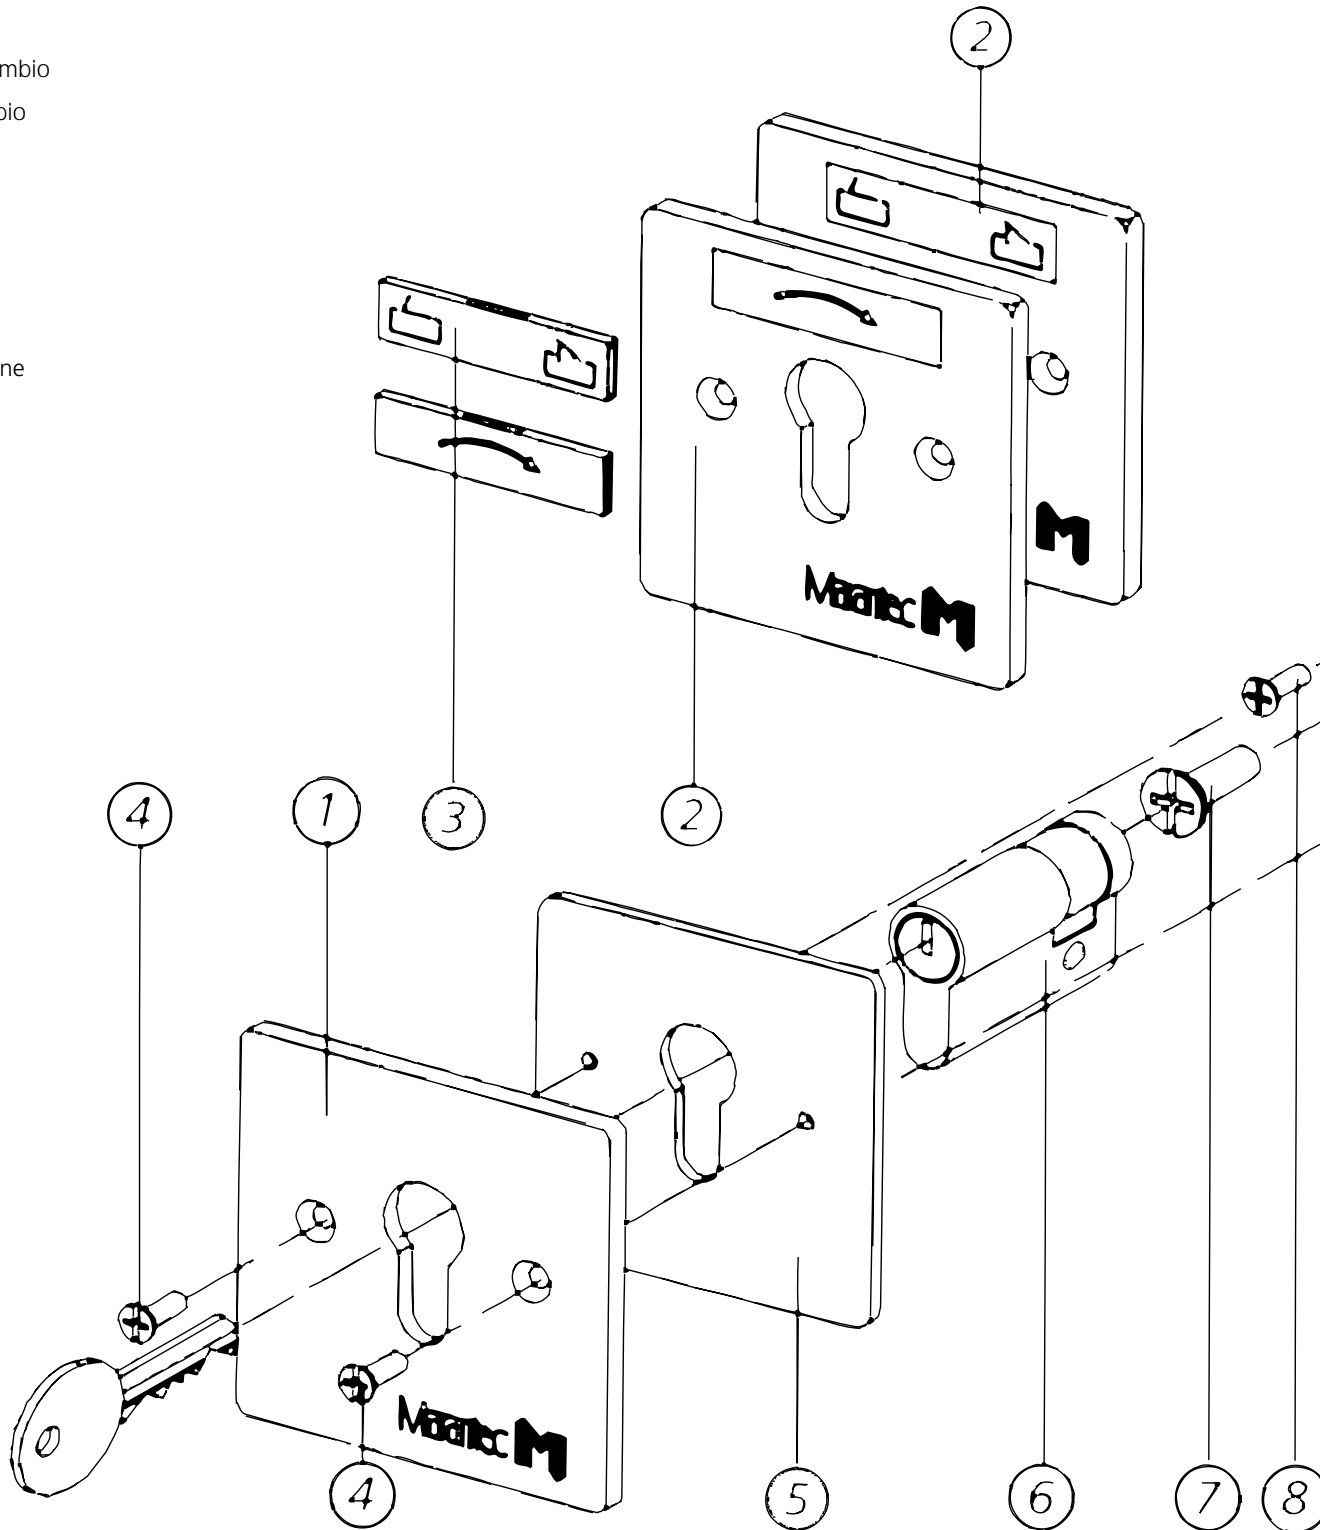

4.

Command 411

Ersatzteile

Parts List

Accessoires

Piezas de recambio

Pezzi di ricambio

Toebehoren

Reservdelar

Reservdeler

Reserve dele

Varaosat

Części zamienne