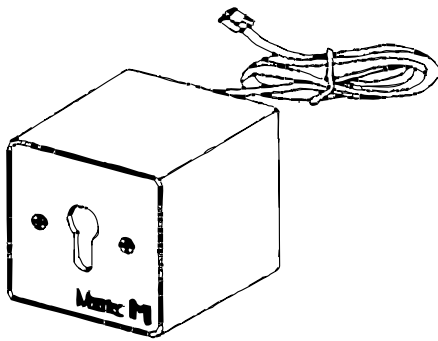

3.

Command 411

No. 152 199

mit Kunststoffblende
with plastic plate
avec écran en stratifié
met kap van kunststof
con panel de material sintético
con mascherina in materiale
sintetico
med plastblände
med plast-dekkplate
med kunststoffblände
Muovipeitelevylinen avainkytkin
Z zaślepką z tworzywa
sztucznego

Command 411

No. 152 243

mit Aluminiumblende
with aluminium plate
avec écran en aluminium
met kap van aluminium
con panel de aluminio
con mascherina in alluminio
med aluminiumblände
med aluminium-dekkplate
med aluminium-blände
Aluminipeitelevylinen
avainkytkin
Z zaślepką z aluminium

2.

3.