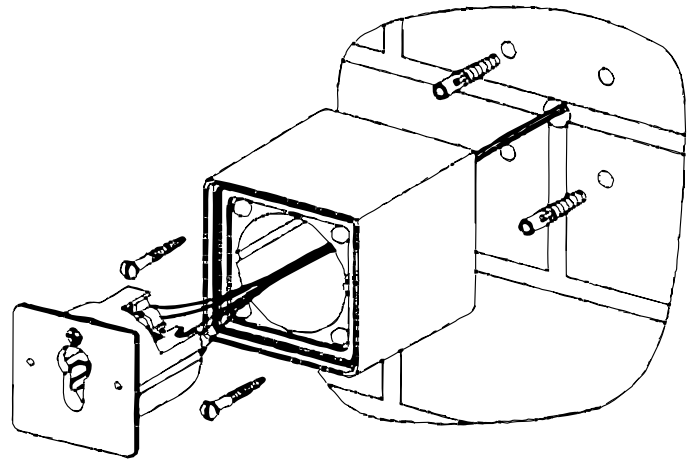

3.

Command 411

No. 152 199

mit Kunststoffblende
with plastic plate
avec écran en stratifié
met kap van kunststof
con panel de material sintético
con mascherina in materiale
sintetico
med plastblände
med plast-dekkplate
med kunststoffblände
Muovipeitelevylinen avainkytkin
Z zaślepką z tworzywa
sztucznego

Command 411

No. 152 243

mit Aluminiumblende
with aluminium plate
avec écran en aluminium
met kap van aluminium
con panel de aluminio
con mascherina in alluminio
med aluminiumblände
med aluminium-dekkplate
med aluminium-blände
Aluminipeitelevylinen
avainkytkin
Z zaślepką z aluminium

2.

3.