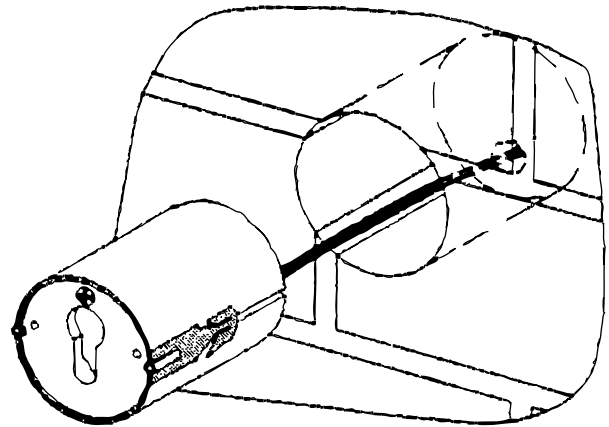

Command 311
Command 411

1.

Command 311

No. 152 188

mit Kunststoffblende
with plastic plate
avec écran en stratifié
met kap van kunststof
con panel de material sintético
con mascherina in materiale
sintetico
med plastblände
med plast-dekkplate
med kunststoffblende
Muovipeitelevylinen avainkytkin
Z zaślepką z tworzywa
sztucznego

Command 311

No. 152 238

mit Aluminiumblende
with aluminium plate
avec écran en aluminium
met kap van aluminium
con panel de aluminio
con mascherina in alluminio
med aluminiumblände
med aluminium-dekkplate
med aluminium-blände
Aluminipeitelevylinen
avainkytkin
Z zaślepką z aluminium