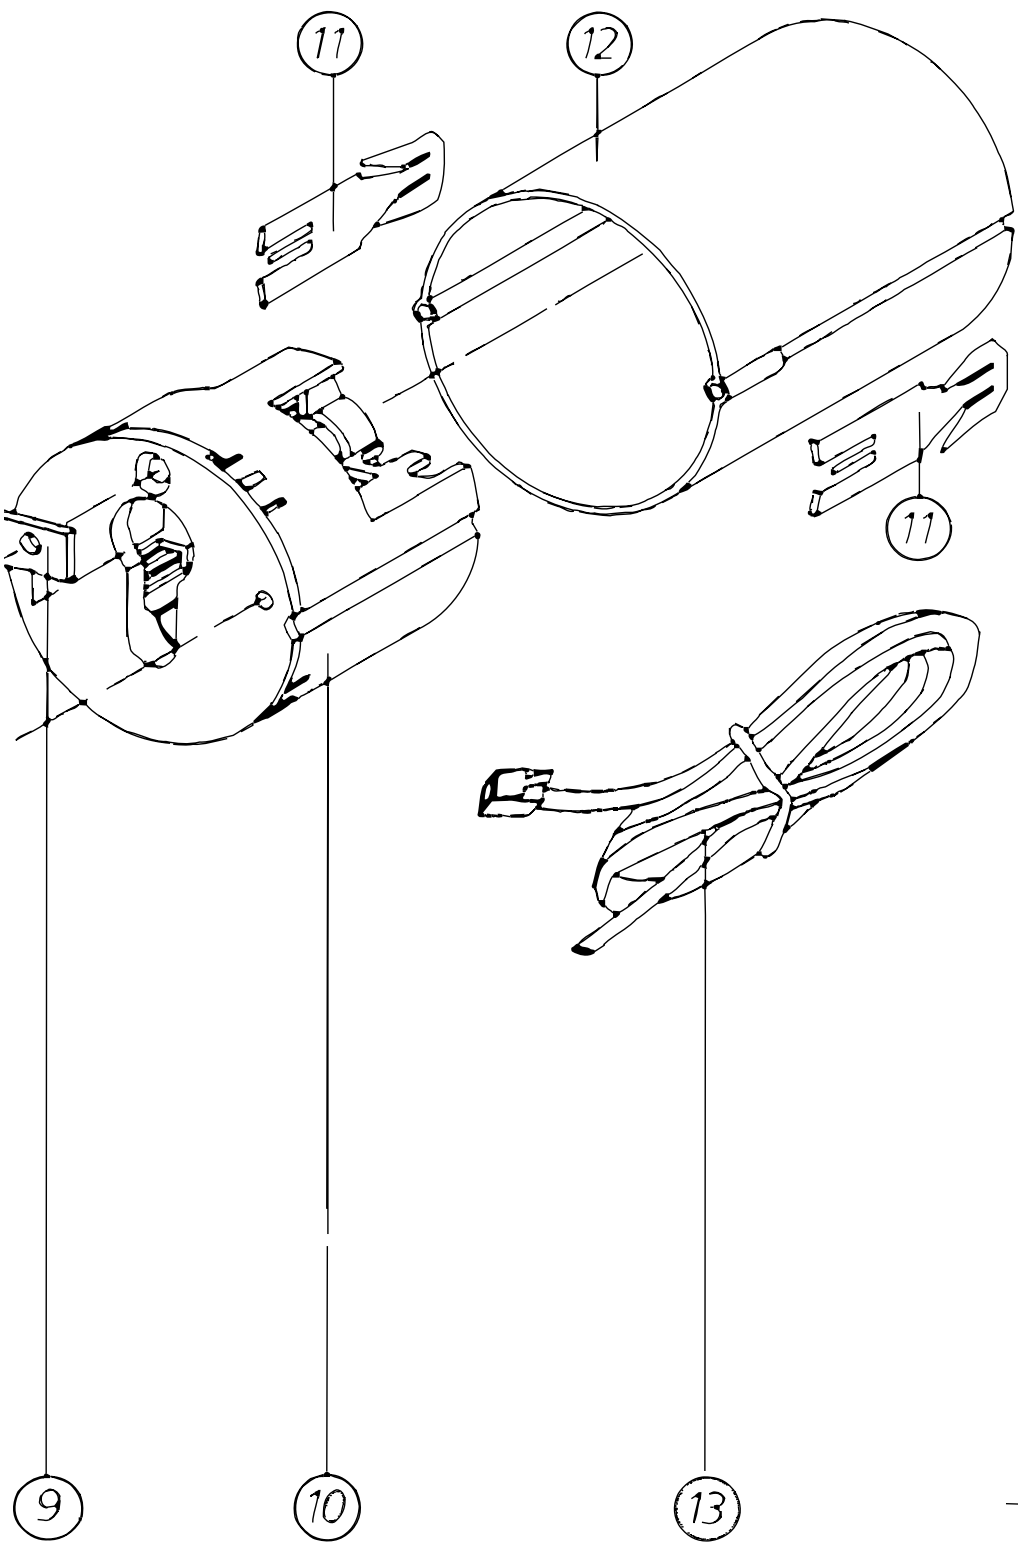

Pos.	No.
1	152 203
2	152 183
3	8 002 787
4	8 003 158
5	8 002 560
6	152 084
7	8 003 160
8	8 003 159
9	8 003 132
10	152 182
11	8 003 051
12	152 181
13	8 003 177