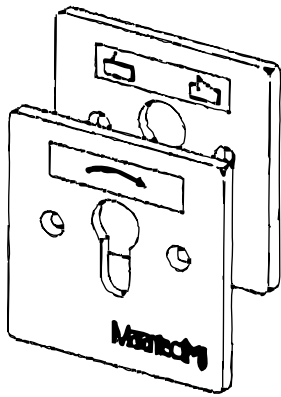

Command 311
Command 411

1.

Command 311

No. 152 188

mit Kunststoffblende
with plastic plate
avec écran en stratifié
met kap van kunststof
con panel de material sintético
con mascherina in materiale
sintetico
med plastblände
med plast-dekkplate
med kunststoffblende
Muovipeitelevylinen avainkytkin
Z zaślepką z tworzywa
sztucznego

Command 311

No. 152 238

mit Aluminiumblende
with aluminium plate
avec écran en aluminium
met kap van aluminium
con panel de aluminio
con mascherina in alluminio
med aluminiumblände
med aluminium-dekkplate
med aluminium-blände
Aluminipeitelevylinen
avainkytkin
Z zaślepką z aluminium