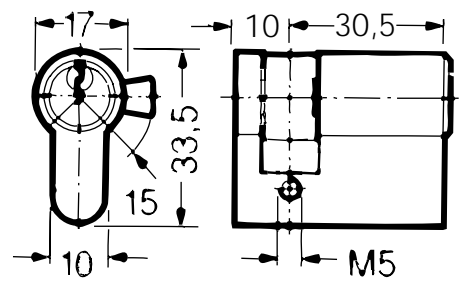

90° rechts
 CES 800 1/2
 BKS 3101
 DOM 333 1/2

ABUS C 83/N-Halb
 8-fach Nase
 WILKA 1400/1/2
 IKON 5532

3.

Command 411

No. 152 199

mit Kunststoffblende
with plastic plate
avec écran en stratifié
met kap van kunststof
con panel de material sintético
con mascherina in materiale
sintetico
med plastblände
med plast-dekkplate
med kunststoffblände
Muovipeitelevylinen avainkytkin
Z zaślepką z tworzywa
sztucznego