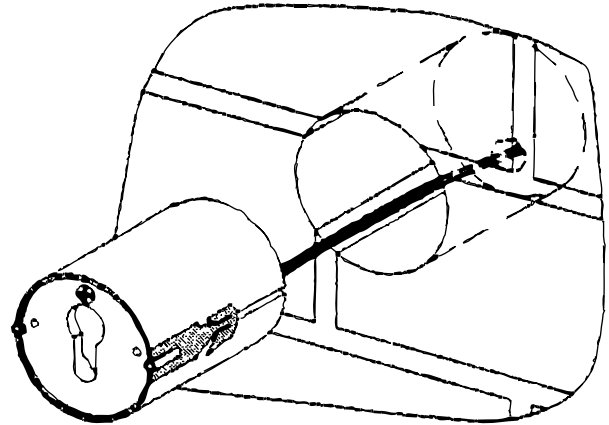

Command 311
Command 411

1.

Command 311

No. 152 188

mit Kunststoffblende
with plastic plate
avec écran en stratifié
met kap van kunststof
con panel de material sintético
con mascherina in materiale
sintetico
med plastblände
med plast-dekkplate
med kunststoffblende
Muovipeitelevylinen avainkytkin
Z zaślepką z tworzywa
sztucznego

Command 311

No. 152 238

mit Aluminiumblende
with aluminium plate
avec écran en aluminium
met kap van aluminium
con panel de aluminio
con mascherina in alluminio
med aluminiumblände
med aluminium-dekkplate
med aluminium-blände
Aluminipeitelevylinen
avainkytkin
Z zaślepką z aluminium